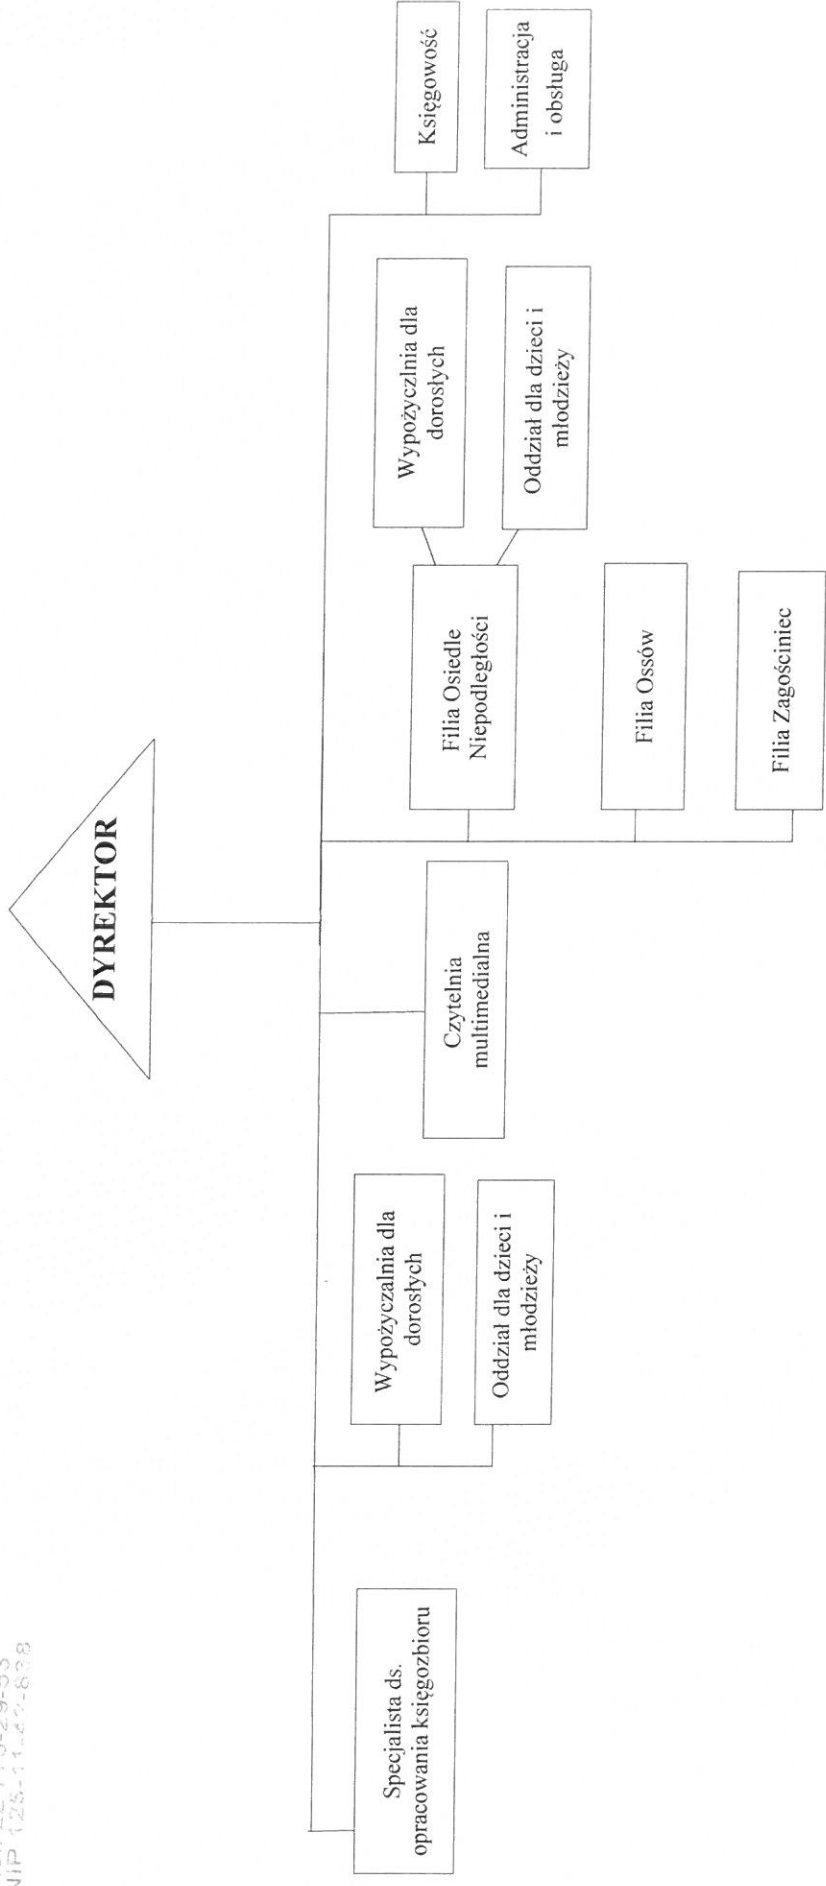

STRUKTURA ORGANIZACYJNA

Komórki organizacyjne

Stan osobowy ogółem	Stanowiska kierownicze	Wydziały oddziały	Stanowiska	Liczba etatów	Podporządkowanie
1	Dyrektor			1	Burmistrz Miasta
2			Specjalista ds. opracowania księgozbioru	1	Dyrektor MBP
3	Kierownik wypożyczalni dla dorosłych			1	Dyrektor MBP
4		Wypożyczalnia dla dorosłych	Kustosz	1	Kierownik wypożyczalni dla dorosłych
5			Bibliotekarz	1	Kierownik wypożyczalni dla dorosłych
6		Czytelnia Multimedialna	Bibliotekarz	1	Dyrektor MBP
7	Kierownik oddziału dla dzieci			1	Dyrektor MBP
8		Oddział dla dzieci i młodzieży	Bibliotekarz	1	Kierownik oddziału dla dzieci
			Bibliotekarz	1/2	
9		Filia Os. Niepodległości	Kustosz	1	Dyrektor MBP
10			Bibliotekarz	1/2	Dyrektor MBP
11		Filia w Ossowie	Bibliotekarz	1/2	Dyrektor MBP
12		Filia w Zagościńcu	Bibliotekarz	1/2	Dyrektor MBP
13			Gł. księgową	3/8	Dyrektor MBP
14			Specjalista ds. kadr i płac	1	Dyrektor MBP
15			Starsza woźna	1	Dyrektor MBP
16			Woźna	1/2	Dyrektor MBP
17			Informatyk	1/2	Dyrektor MBP

DYREKTOR

Izabela Joanna Bochińska
Izabela Joanna Bochińska

STRUKTURA ORGANIZACYJNA MIEJSKIEJ BIBLIOTEKI PUBLICZNEJ

IM. ZOFII NAŁKOWSKIEJ W WOŁOMINIE

MIEJSKA BIBLIOTEKA PUBLICZNA
im. Zofii Nałkowskiej
05-200 WOŁOMIN
ul. Wileńska 52
tel. 22 776-29-53
NIP 125-1142-838

DYREKTOR
Bochnicka
Krzyszta Bochnicka